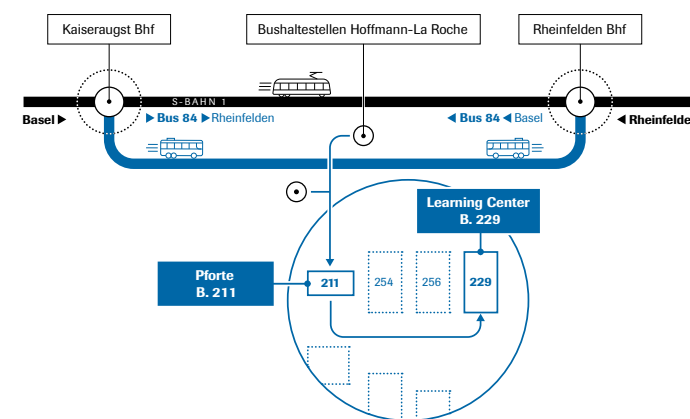

Alle unsere Angebote sind buchbar über unsere Homepage www.experio-roche.ch

EXPERIO Roche ist eingebettet im Learning Center in Kaiseraugst. Ein topmodernes zukunftsweisendes Ausbildungsgebäude, wo ausgezeichnete Voraussetzungen geschaffen wurden, um die Roche-Berufsbildung noch stärker auf die Bedürfnisse der Lernenden und auch der Fachbereiche auszurichten.